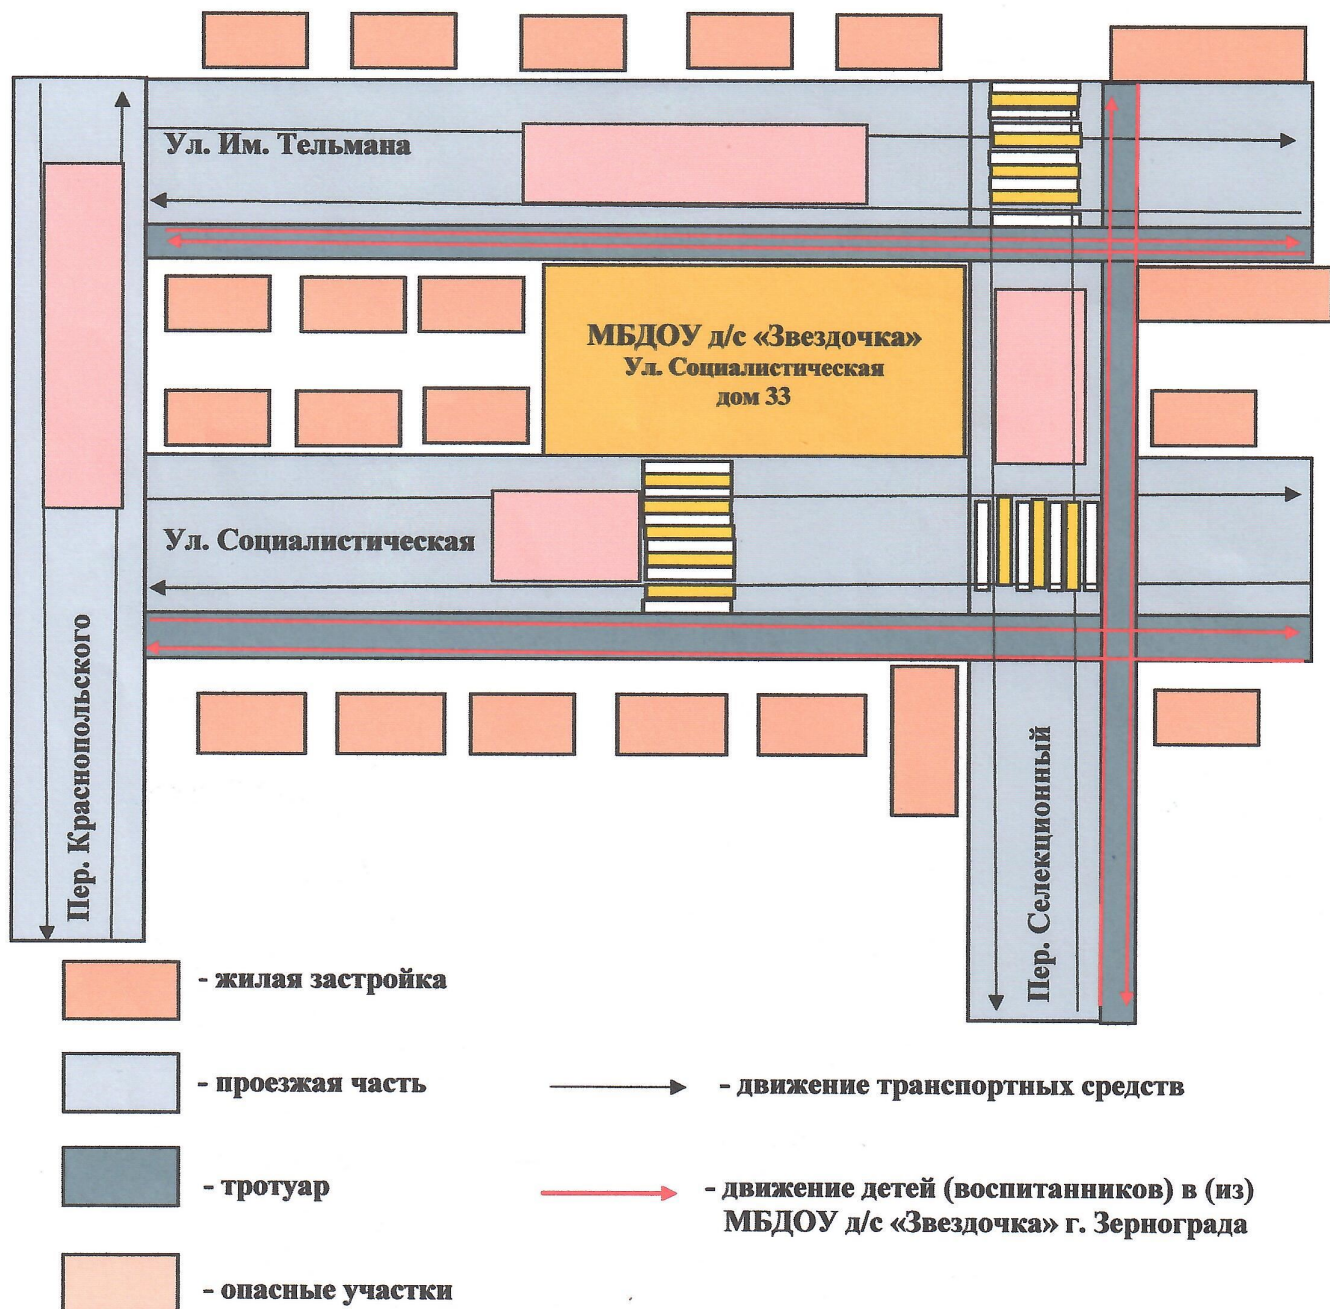

Содержание

План - схемы МБДОУ д/с «Звездочка» г. Зернограда.

- 1) район расположения МБДОУ д/с «Звездочка» г. Зернограда, пути движения транспортных средств и детей (воспитанников);
- 2) организация дорожного движения в непосредственной близости от МБДОУ с размещением соответствующих технических средств, маршруты движения детей и расположение парковочных мест;
- 3) маршруты движения организованных групп детей от МБДОУ к памятнику Воинской Славы, Дому Культуры, библиотеке им. Гайдара.

I. План-схемы МБДОУ д/с «Звездочка» г. Зернограда.

План-схема района расположения МБДОУ д/с «Звездочка» г. Зернограда,
пути движения транспортных средств и воспитанников

Схема организации дорожного движения в непосредственной близости от МБДОУ д/с «Звездочка» г. Зернограда с размещением соответствующих технических средств, маршруты движения детей и расположение парковочных мест