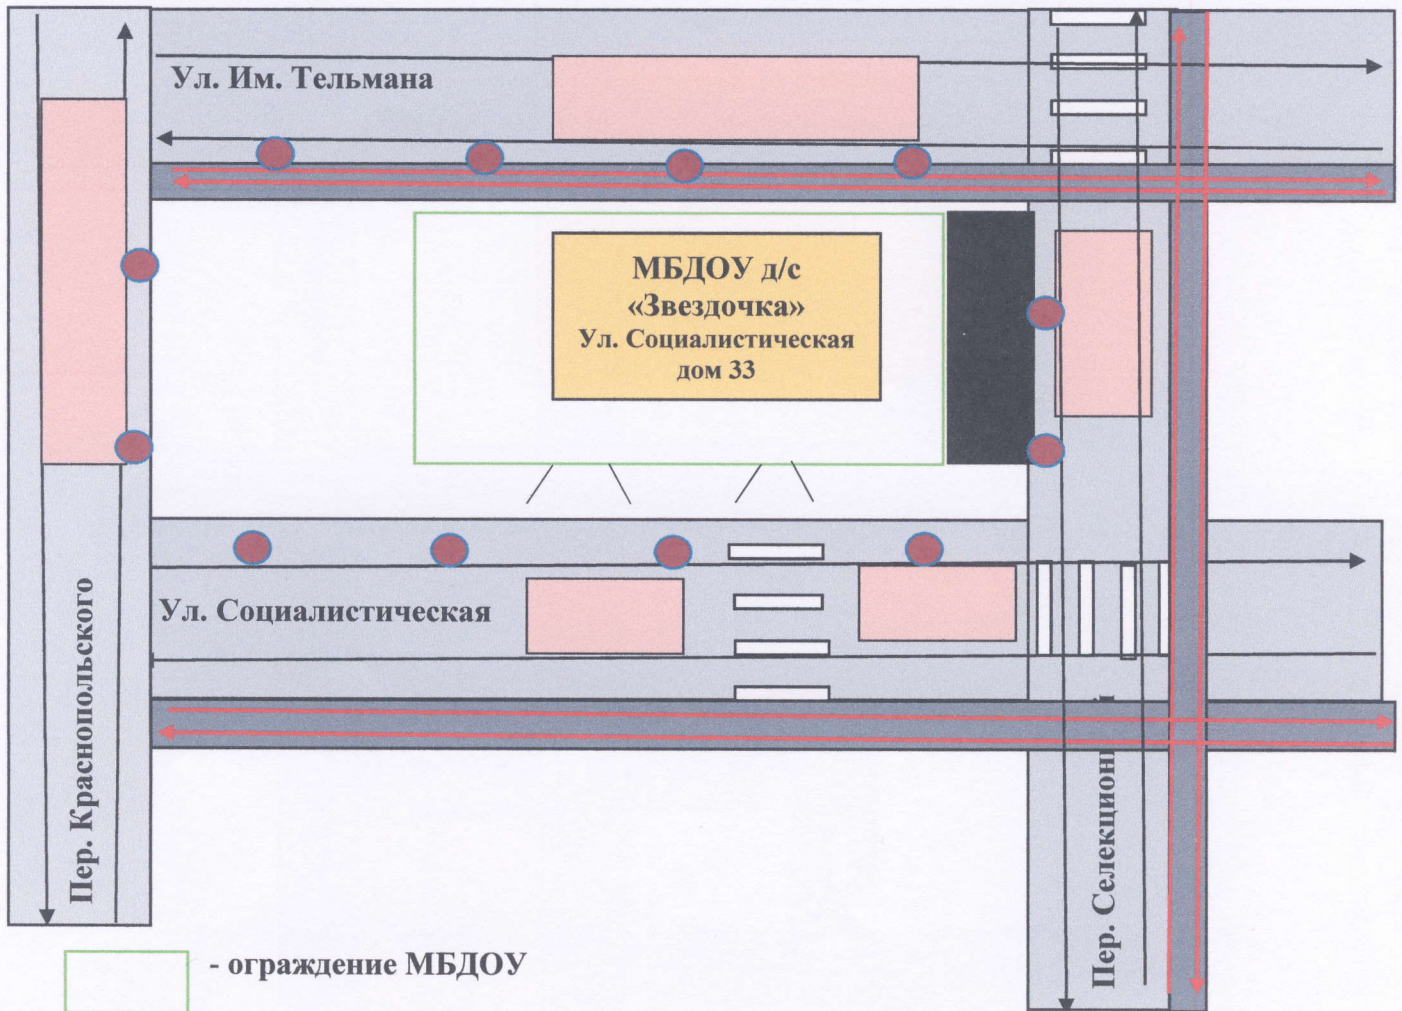

Схема организации дорожного движения в непосредственной близости от МБДОУ д/с «Звездочка» г. Зернограда с размещением соответствующих технических средств, маршруты движения детей и расположение парковочных мест

- ограждение МБДОУ
- проезжая часть
- тротуар
- опасные участки
- стоянка транспортных средств
- → - движение транспортных средств
- → - движение детей (воспитанников) в (из) МБДОУ д/с «Звездочка»
- искусственное освещение