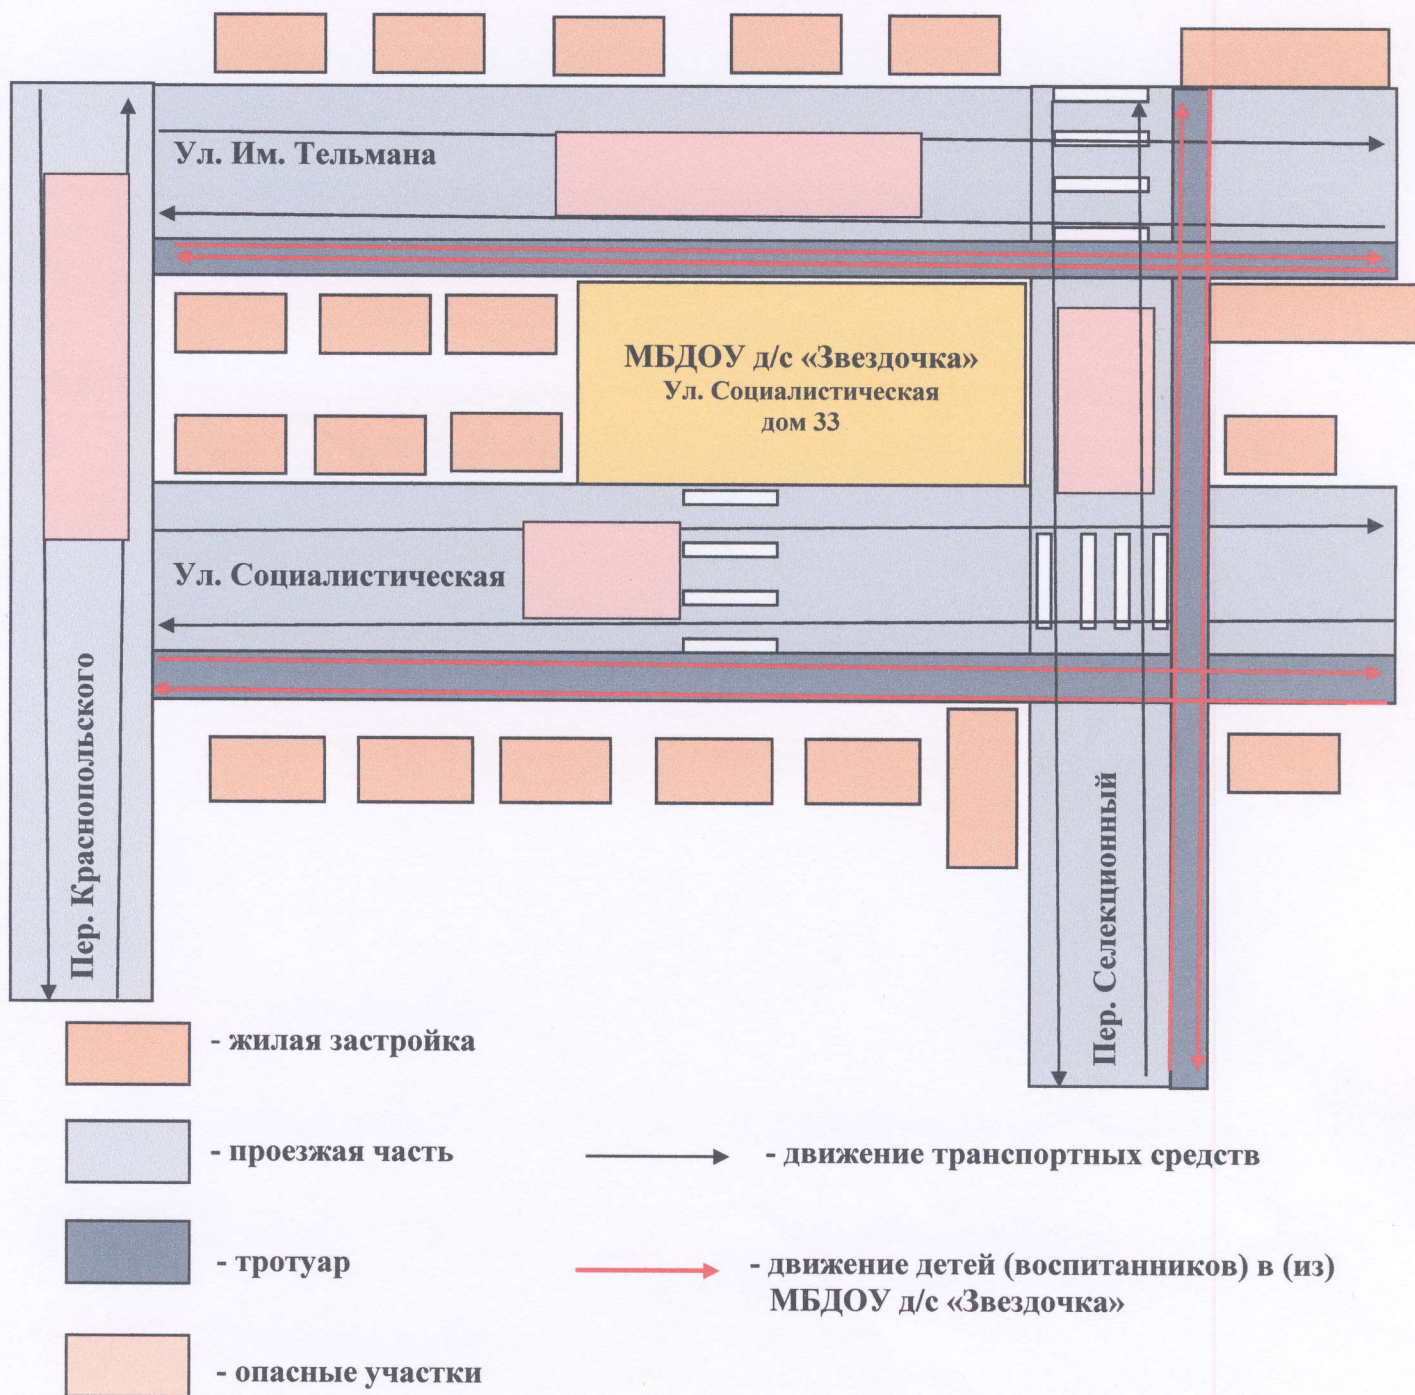

І. План-схемы МБДОУ д/с «Звездочка» г. Зернограда.

План-схема района расположения МБДОУ д/с «Звездочка» г. Зернограда,
пути движения транспортных средств и воспитанников